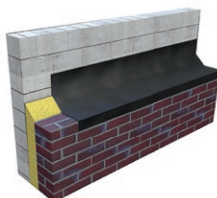

#### 1. Productbeschrijving

De BossCover EPDM loodvervanger is een economische en ecologische oplossing voor dak- en gevelaansluitingen. Deze loodvervanger is een samenstelling van EPDM en een aluminium strekmetaal. Dit product werd ontwikkeld als loodvervanger met de flexibele eigenschappen van traditionele materialen én de duurzaamheid van EPDM.

#### 3. Toepassing

Eenvoudig en snel aan te brengen en kan ideaal worden gebruikt als:

- Waterkering en loodvervanger in de gevel
- Waterkering rondom dakkapellen
- Waterkering en loketten t.b.v. hellende dakvlakken en schoorstenen
- Alternatief voor zinken kilgoot
- Bij onderdorpels van kozijnen
- De overlappen zijn waterdicht te maken met BossCover Rubber Seal