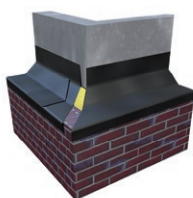

#### 1. Productbeschrijving

De BossCover EPDM loodvervanger is een economische en ecologische oplossing voor dak- en gevelaansluitingen. Deze loodvervanger is een samenstelling van EPDM en een aluminium strekmetaal. Dit product werd ontwikkeld als loodvervanger met de flexibele eigenschappen van traditionele materialen én de duurzaamheid van EPDM.

#### 3. Toepassing

Eenvoudig en snel aan te brengen en kan ideaal worden gebruikt als:

- Waterkering en loodvervanger in de gevel
- Waterkering rondom dakkapellen
- Waterkering en loketten t.b.v. hellende dakvlakken en schoorstenen
- Alternatief voor zinken kilgoot
- Bij onderdorpels van kozijnen
- De overlappen zijn waterdicht te maken met BossCover Rubber Seal