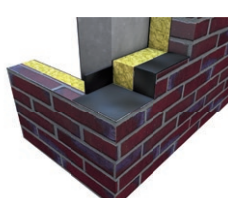

#### 1. Productbeschrijving

De BossCover EPDM loodvervanger is een economische en ecologische oplossing voor dak- en gevelaansluitingen. Deze loodvervanger is een samenstelling van EPDM en een aluminium strekmetaal. Dit product werd ontwikkeld als loodvervanger met de flexibele eigenschappen van traditionele materialen én de duurzaamheid van EPDM.

#### 3. Toepassing

Eenvoudig en snel aan te brengen en kan ideaal worden gebruikt als:

- Waterkering en loodvervanger in de gevel
- Waterkering rondom dakkapellen
- Waterkering en loketten t.b.v. hellende dakvlakken en schoorstenen
- Alternatief voor zinken kilgoot
- Bij onderdorpels van kozijnen
- De overlappen zijn waterdicht te maken met BossCover Rubber Seal